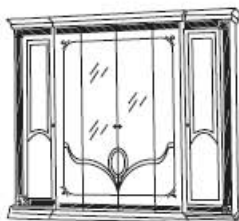

DISEGNO TECNICO
Technical drawing
Технический чертёж

DESCRIZIONE
Description
описание

ARMADIO 6 ANTE

6 doors Wardrobe
Шкаф на 6 дверей

3 ripiani, 1 cassettera inclusa
3 shelves, 1 drawer unit included
3 полки, 1 внутренняя тумба

L.P.H. | W.D.H. | Шир. Гл. Выс | 289x72x250

FIN. BEIGE LUCIDA

Beige Glossy finishing
Покрытие блестящее бежевого цвета

€ 3.903,00
FCAURO110

N. COLLI
Packages
количество мест

PESO LORDO
Gross weight
вес брутто

M.C.
M³
M³

9

275

1,767