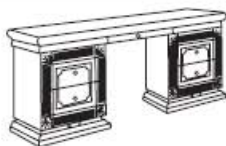

TOILETTE

Dressing table
Туалетный столик

L.P.H. | W.D.H. | Шир. Гл. Выс | 185x43x74

FIN. BEIGE LUCIDA

Beige Glossy finishing
Покрытие блестящее бежевого цвета

€ 1.612,00
FCAUR3910

N. COLLI
Packages
количество мест

3

PESO LORDO
Gross weight
вес брутто

81

M.C.
M³
M³

0,529