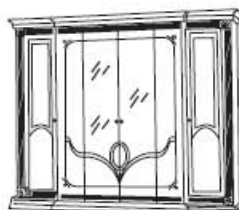

ARMADIO 6 ANTE SUPER

6 doors super Wardrobe
Шкаф на 6 дверей супер

3 ripiani, 1 cassettera inclusa
3 shelves, 1 drawer unit included
3 полки, 1 внутренняя тумба

L.P.H. | W.D.H. | Шир. Гл. Выс | 289x72x250

FIN. BEIGE LUCIDA

Beige Glossy finishing
Покрытие блестящее бежевого цвета

€ 3.754,00
FCAURO210

N. COLLI
Packages
количество мест

PESO LORDO
Gross weight
вес брутто

M.C.
M³
M³

9

204

1,671