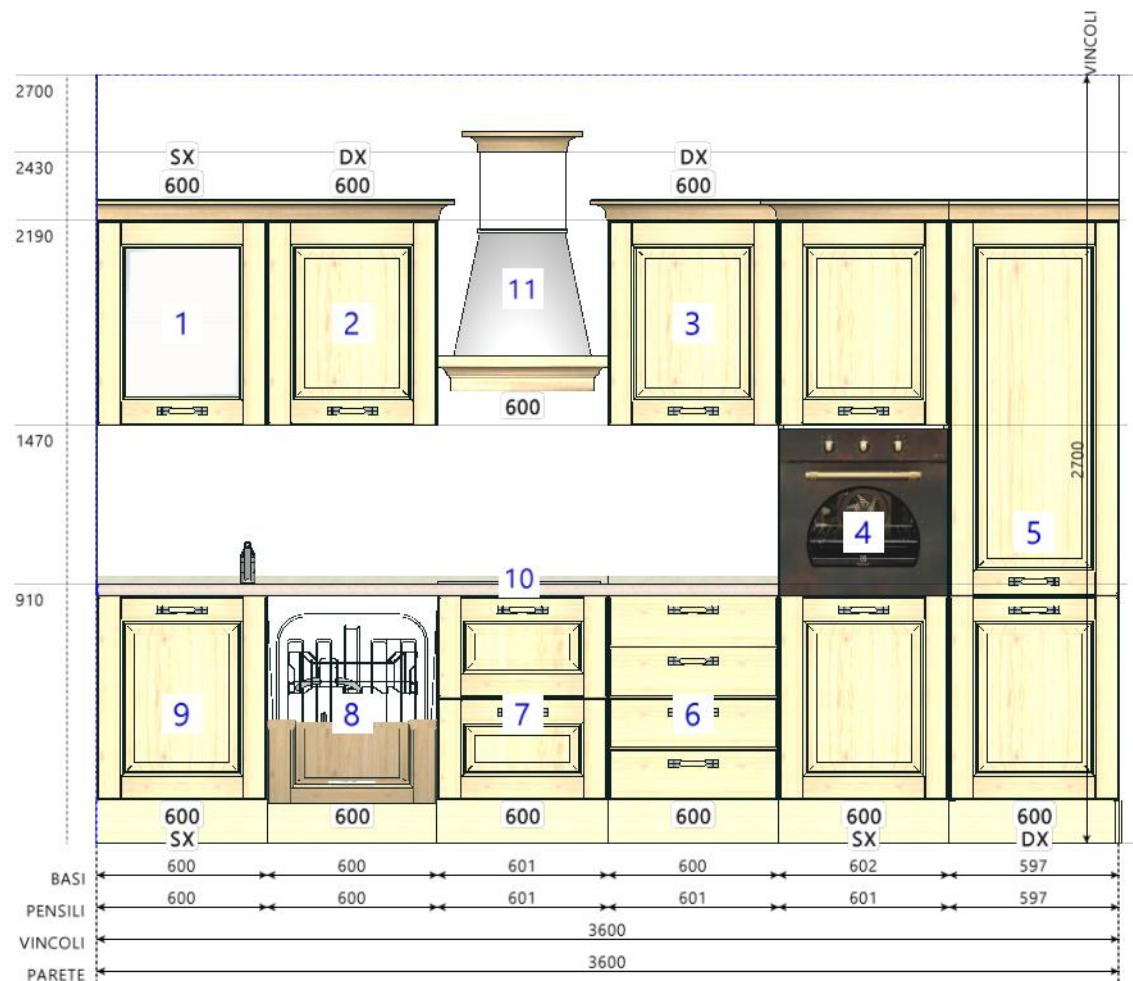

CLIENTE:
Centro mobili italiani Paratore
 Hummelbaum 1
 71272 Renningen (bb)
 paratorevincenz@aol.com

RIFERIMENTO:

VENDITORE:

DATA
12/01/2019

NUMERO
000122

LEGENDA BOX

- 1** - **616E1010602** (600x720x310)
PENSILE 60 SX VETRO H 72
- ()
- 2** - **616E2010601** (600x720x310)
PENSILE 60 DX H 72
- ()
- 3** - **616E2010601** (600x720x310)
PENSILE 60 DX H 72
- ()
- 4** - **616E6530602** (600x2040x575)
COL.60 PRED.X FORNO SX H204 P57.5
- ()
- 5** - **616E6463151** (600x2040x575)
COL.X FRIGO 315 1M DX H204 P57.5
- ()
- 6** - **616E4101600** (600x720x575)
BASE 60 P57.5 4 CASSETTI ESTR.TOT.
- ()
- 7** - **616E4171600** (600x720x575)
BASE 60 P57.5 2CESTEL.H35.7 EST.TO
- ()
- 8** - **616E4490090M** (600x720x575)
ANTA 72X60 C/LAVASTOVIGLIE MONTATA
- ()
- 9** - **616E5010602** (600x720x575)
SOTTOLAVELLO 60 H72 P57.5 SX
- ()
- 10** - **000074560R8N** (576x46x516)
PC 60 VETROCER.ELETT.REX.KT 6400 X
- ()
- 11** - **616E3970600** (600x840x480)
CAPPA CAMINO 60 BUCCIATA TIPO E
- ()