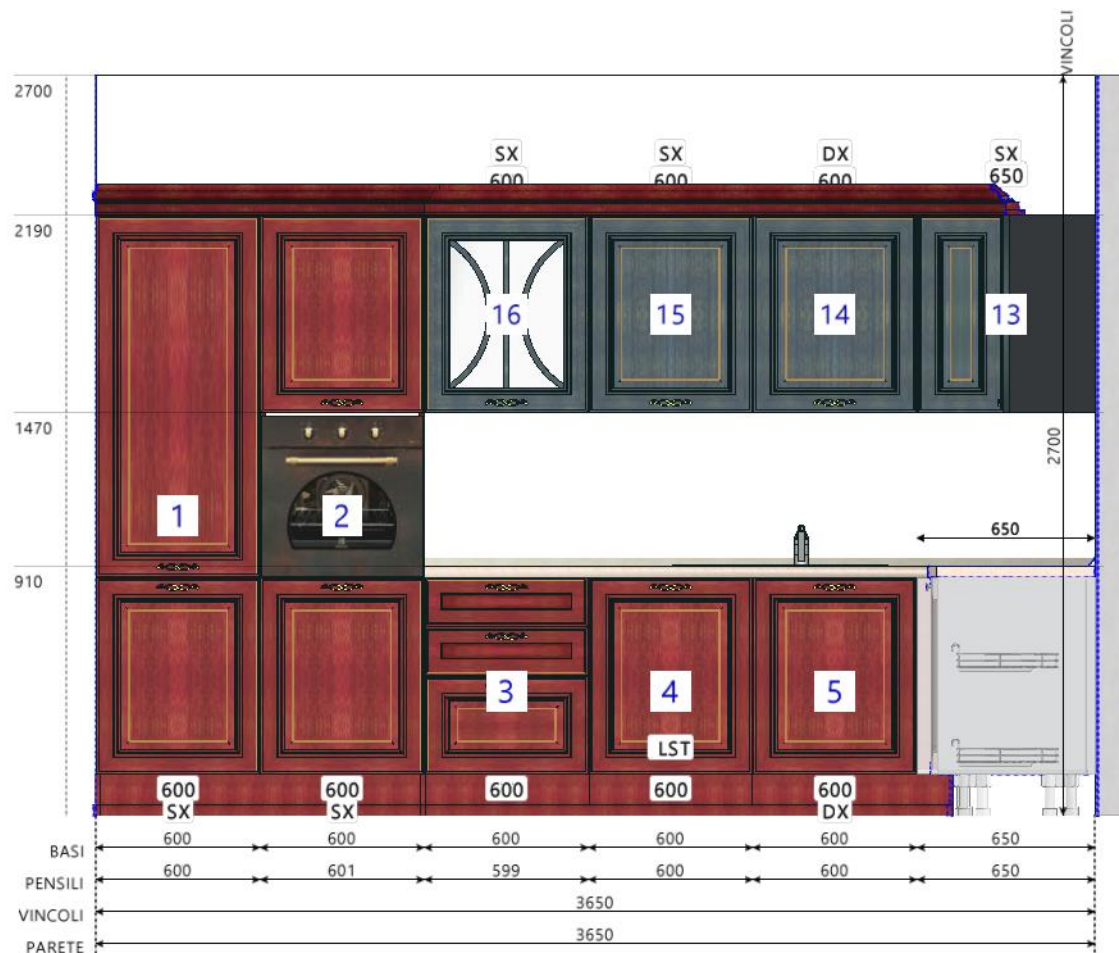

CLIENTE:
Centro mobili italiani Paratore
 Hummelbaum 1
 71272 Renningen (bb)
 paratorevincenz@aol.com

RIFERIMENTO:

VENDITORE:

DATA
13/01/2019

NUMERO
000167

LEGENDA BOX

- 1** - **410E6463152** (600x2040x575)
COL.X FRIGO 315 1M SX H204 P57.5
- ()
- 2** - **410E6530602** (600x2040x575)
COL.60 PRED.X FORNO SX H204 P57.5
- ()
- 3** - **410E4131600** (600x720x575)
BASE 60 P57.5 2CAS+CEST.EST.TOT
- ()
- 4** - **410E4490090M** (600x720x575)
ANTA 72X60 C/LAVASTOVIGLIE MONTATA
- ()
- 5** - **410E5010601** (600x720x575)
SOTTOLAVELLO 60 H72 P57.5 DX
- ()
- 13** - **410E2450652** (650x720x650)
ANG.PENS.LIBRETTO 65X65 SX H 72
- ()
- 14** - **410E2010601** (600x720x310)
PENSILE 60 DX H 72
- ()
- 15** - **410E2010602** (600x720x310)
PENSILE 60 SX H 72
- ()
- 16** - **410E1010602** (600x720x310)
PENSILE 60 SX VETRO H 72
- ()

CLIENTE:
Centro mobili italiani Paratore
 Hummelbaum 1
 71272 Renningen (bb)
 paratorevincenz@aol.com

RIFERIMENTO:

VENDITORE:

DATA
13/01/2019

NUMERO
000167

LEGENDA BOX

- 6** - **410E4401261** (1250x720x575)
BASE ANG.125X65 DX ANTA 60+2 CESTEL
- ()
- 7** - **410E4171900** (900x720x575)
BASE 90 P57.5 2CESTEL.H35.7 EST.TO
- ()
- 8** - **410E4010601** (600x720x575)
BASE 60 H72 P57.5 DX
- ()
- 9** - **410E4010301** (300x720x575)
BASE 30 H72 P57.5 DX
- ()
- 10** - **410E2010301** (300x720x310)
PENSILE 30 DX H 72
- ()
- 11** - **410E1010601** (600x720x310)
PENSILE 60 DX VETRO H 72
- ()
- 12** - **410E1010602** (600x720x310)
PENSILE 60 SX VETRO H 72
- ()
- 17** - **410E3801090** (900x840x480)
CAPPA CAM. 90 P.48 FASC.DECOR.PANTH
- ()