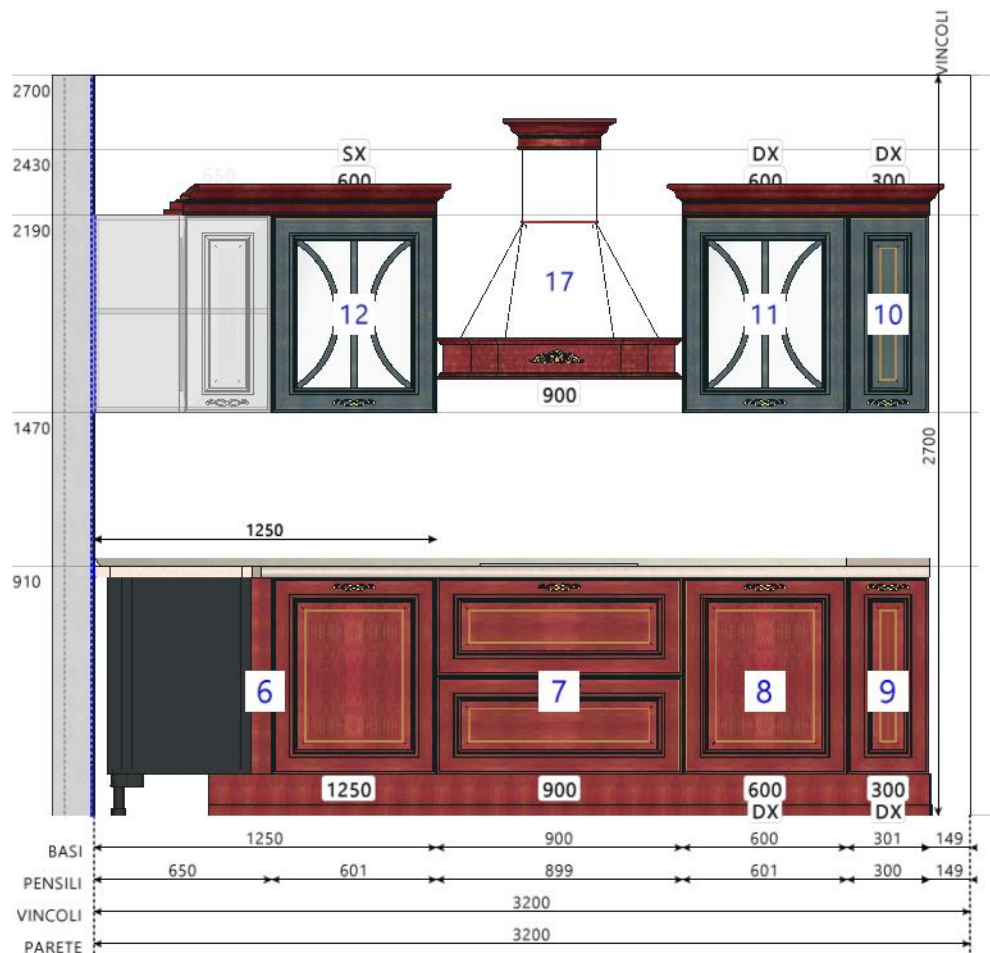

CLIENTE:
Centro mobili italiani Paratore
 Hummelbaum 1
 71272 Renningen (bb)
 paratorevincenz@aol.com

RIFERIMENTO:

VENDITORE:

DATA
13/01/2019

NUMERO
000167

LEGENDA BOX

- 1** - **410E6463152** (600x2040x575)
COL.X FRIGO 315 1M SX H204 P57.5
- ()
- 2** - **410E6530602** (600x2040x575)
COL.60 PRED.X FORNO SX H204 P57.5
- ()
- 3** - **410E4131600** (600x720x575)
BASE 60 P57.5 2CAS+CEST.EST.TOT
- ()
- 4** - **410E4490090M** (600x720x575)
ANTA 72X60 C/LAVASTOVIGLIE MONTATA
- ()
- 5** - **410E5010601** (600x720x575)
SOTTOLAVELLO 60 H72 P57.5 DX
- ()
- 13** - **410E2450652** (650x720x650)
ANG.PENS.LIBRETTO 65X65 SX H 72
- ()
- 14** - **410E2010601** (600x720x310)
PENSILE 60 DX H 72
- ()
- 15** - **410E2010602** (600x720x310)
PENSILE 60 SX H 72
- ()
- 16** - **410E1010602** (600x720x310)
PENSILE 60 SX VETRO H 72
- ()

CLIENTE:
Centro mobili italiani Paratore
 Hummelbaum 1
 71272 Renningen (bb)
 paratorevincenz@aol.com

RIFERIMENTO:

VENDITORE:

DATA
13/01/2019

NUMERO
000167

LEGENDA BOX

- 6** - **410E4401261** (1250x720x575)
BASE ANG.125X65 DX ANTA 60+2 CESTEL
- ()
- 7** - **410E4171900** (900x720x575)
BASE 90 P57.5 2CESTEL.H35.7 EST.TO
- ()
- 8** - **410E4010601** (600x720x575)
BASE 60 H72 P57.5 DX
- ()
- 9** - **410E4010301** (300x720x575)
BASE 30 H72 P57.5 DX
- ()
- 10** - **410E2010301** (300x720x310)
PENSILE 30 DX H 72
- ()
- 11** - **410E1010601** (600x720x310)
PENSILE 60 DX VETRO H 72
- ()
- 12** - **410E1010602** (600x720x310)
PENSILE 60 SX VETRO H 72
- ()
- 17** - **410E3801090** (900x840x480)
CAPPA CAM. 90 P.48 FASC.DECOR.PANTH
- ()