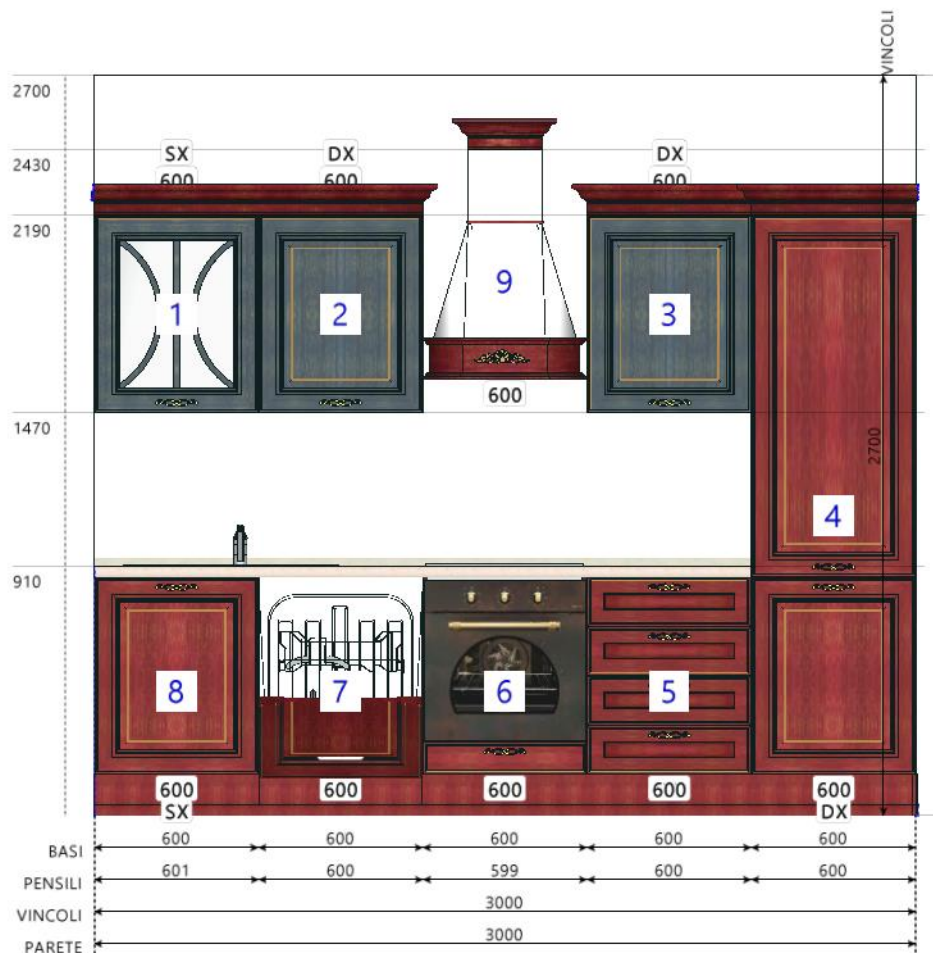

CLIENTE:
Centro mobili italiani Paratore
 Hummelbaum 1
 71272 Renningen (bb)
 paratorevincenz@aol.com

RIFERIMENTO:

VENDITORE:

DATA
12/01/2019

NUMERO
000168

LEGENDA BOX

- 1** - **410E1010602** (600x720x310)
PENSILE 60 SX VETRO H 72
- ()
- 2** - **410E2010601** (600x720x310)
PENSILE 60 DX H 72
- ()
- 3** - **410E2010601** (600x720x310)
PENSILE 60 DX H 72
- ()
- 4** - **410E6463151** (600x2040x575)
COL.X FRIGO 315 1M DX H204 P57.5
- ()
- 5** - **410E4101600** (600x720x575)
BASE 60 P57.5 4 CASSETTI ESTR.TOT.
- ()
- 6** - **410E5510607** (600x720x575)
BASE 60 P57.5 PRED.FORNO ELETR.*ET
- ()
- 7** - **410E4490090M** (600x720x575)
ANTA 72X60 C/LAVASTOVIGLIE MONTATA
- ()
- 8** - **410E5010602** (600x720x575)
SOTTOLAVELLO 60 H72 P57.5 SX
- ()
- 9** - **410E3801060** (600x840x480)
CAPPA CAM. 60 P.48 FASC.DECOR.PANTH
- ()