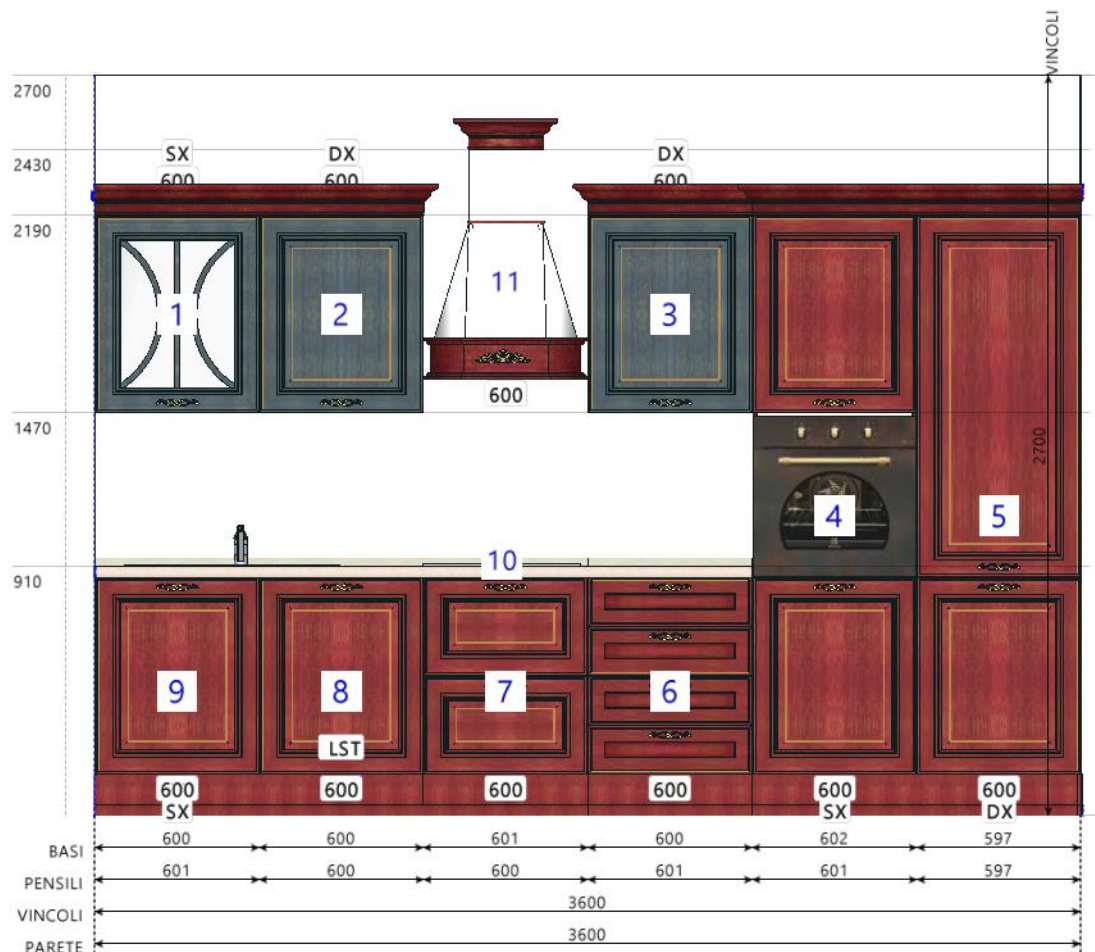

CLIENTE:
Centro mobili italiani Paratore
 Hummelbaum 1
 71272 Renningen (bb)
 paratorevincenz@aol.com

RIFERIMENTO:

VENDITORE:

DATA
12/01/2019

NUMERO
000169

LEGENDA BOX

- 1** - **410E1010602** (600x720x310)
PENSILE 60 SX VETRO H 72
- ()
- 2** - **410E2010601** (600x720x310)
PENSILE 60 DX H 72
- ()
- 3** - **410E2010601** (600x720x310)
PENSILE 60 DX H 72
- ()
- 4** - **410E6530602** (600x2040x575)
COL.60 PRED.X FORNO SX H204 P57.5
- ()
- 5** - **410E6463151** (600x2040x575)
COL.X FRIGO 315 1M DX H204 P57.5
- ()
- 6** - **410E4101600** (600x720x575)
BASE 60 P57.5 4 CASSETTI ESTR.TOT.
- ()
- 7** - **410E4171600** (600x720x575)
BASE 60 P57.5 2CESTEL.H35.7 EST.TO
- ()
- 8** - **410E4490090M** (600x720x575)
ANTA 72X60 C/LAVASTOVIGLIE MONTATA
- ()
- 9** - **410E5010602** (600x720x575)
SOTTOLAVELLO 60 H72 P57.5 SX
- ()
- 10** - **000074560R8N** (576x46x516)
PC 60 VETROCER.ELETTR.REX.KT 6400 X
- ()
- 11** - **410E3801060** (600x840x480)
CAPPA CAM. 60 P.48 FASC.DECOR.PANTH
- ()