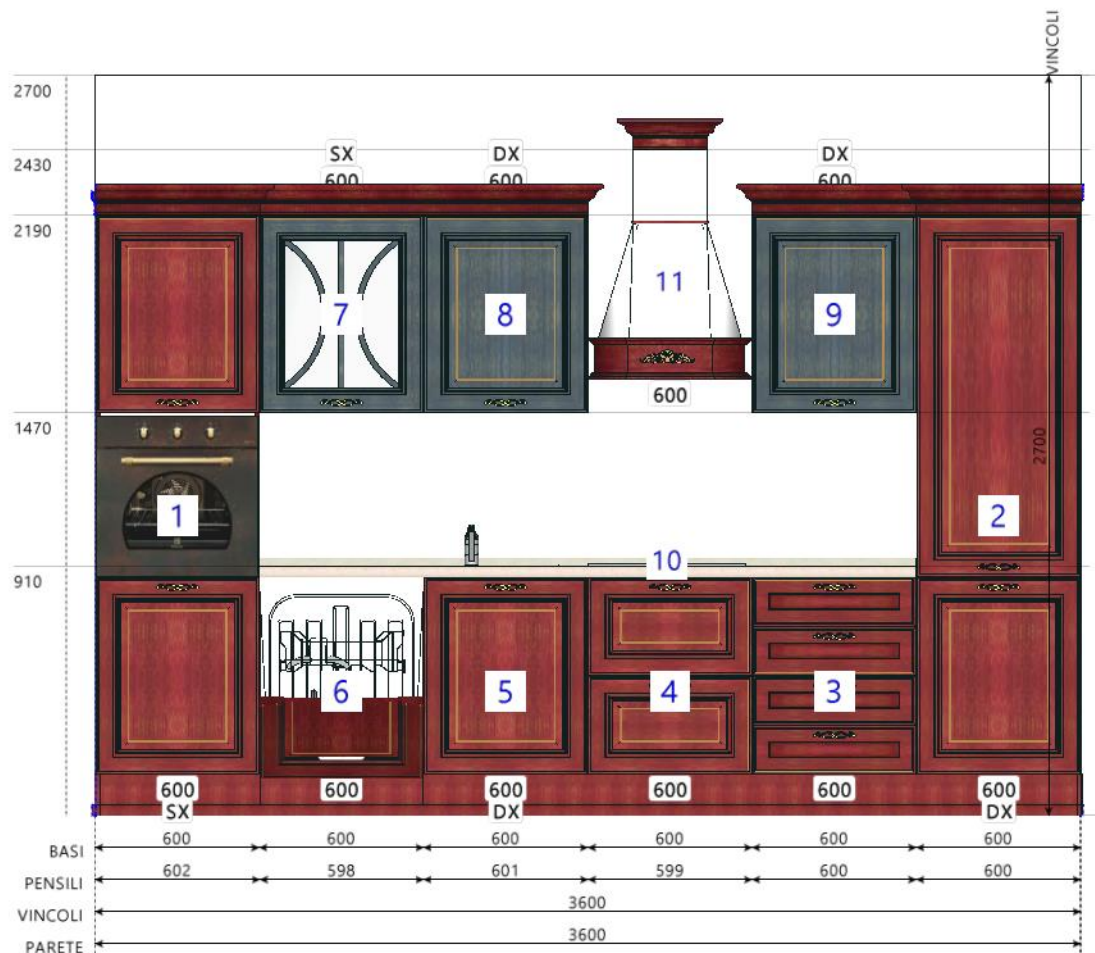

CLIENTE:
Centro mobili italiani Paratore
 Hummelbaum 1
 71272 Renningen (bb)
 paratorevincenz@aol.com

RIFERIMENTO:

VENDITORE:

DATA
12/01/2019

NUMERO
000170

LEGENDA BOX

- 1 - **410E6530602** (600x2040x575)
COL.60 PRED.X FORNO SX H204 P57.5
- ()
- 2 - **410E6463151** (600x2040x575)
COL.X FRIGO 315 1M DX H204 P57.5
- ()
- 3 - **410E4101600** (600x720x575)
BASE 60 P57.5 4 CASSETTI ESTR.TOT.
- ()
- 4 - **410E4171600** (600x720x575)
BASE 60 P57.5 2CESTEL.H35.7 EST.TO
- ()
- 5 - **410E5010601** (600x720x575)
SOTTOLAVELLO 60 H72 P57.5 DX
- ()
- 6 - **410E4490090M** (600x720x575)
ANTA 72X60 C/LAVASTOVIGLIE MONTATA
- ()
- 7 - **410E1010602** (600x720x310)
PENSILE 60 SX VETRO H 72
- ()
- 8 - **410E2010601** (600x720x310)
PENSILE 60 DX H 72
- ()
- 9 - **410E2010601** (600x720x310)
PENSILE 60 DX H 72
- ()
- 10 - **000074560R8N** (576x46x516)
PC 60 VETROCER.ELETT.REX.KT 6400 X
- ()
- 11 - **410E3801060** (600x840x480)
CAPPA CAM. 60 P.48 FASC.DECOR.PANTH
- ()