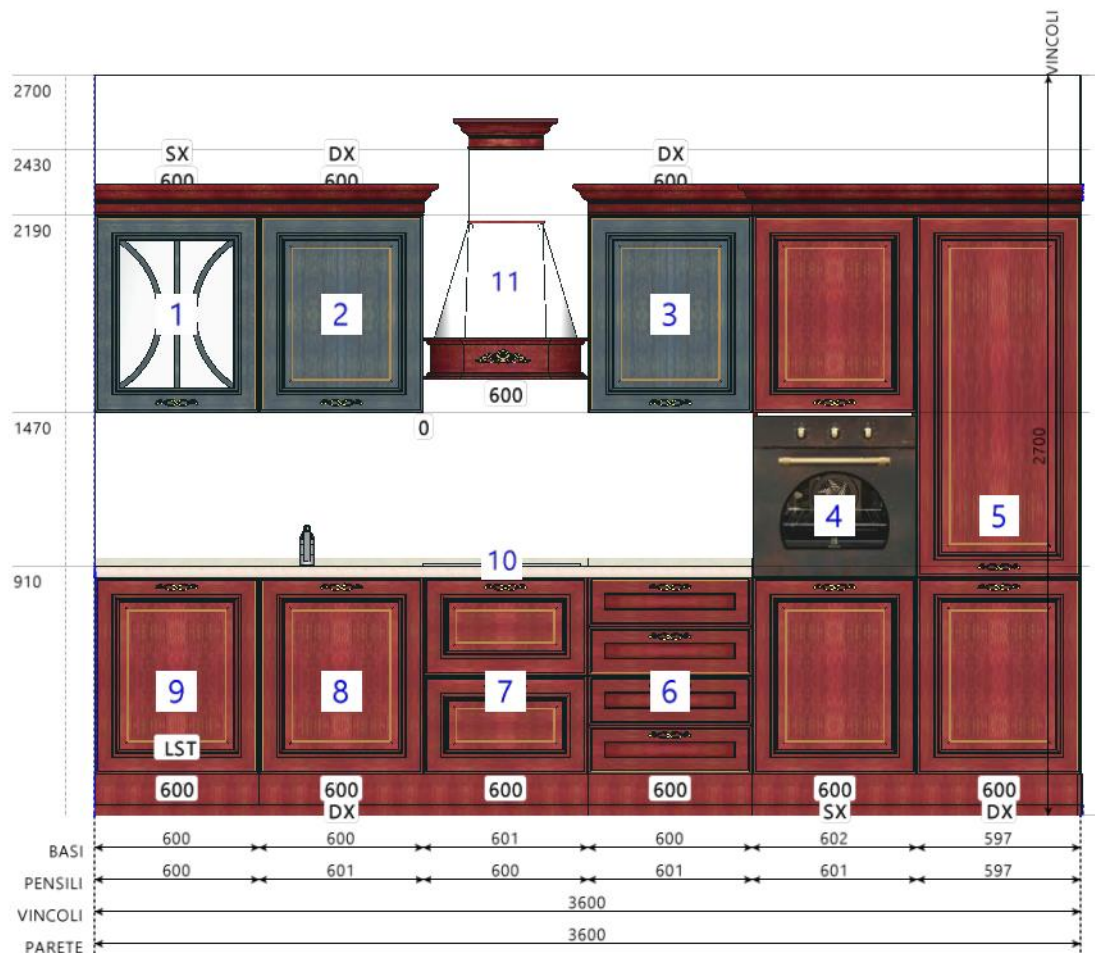

CLIENTE:
Centro mobili italiani Paratore
 Hummelbaum 1
 71272 Renningen (bb)
 paratorevincenz@aol.com

RIFERIMENTO:

VENDITORE:

DATA
12/01/2019

NUMERO
000172

LEGENDA BOX

- 1 - **410E1010602** (600x720x310)
PENSILE 60 SX VETRO H 72
- ()
- 2 - **410E2010601** (600x720x310)
PENSILE 60 DX H 72
- ()
- 3 - **410E2010601** (600x720x310)
PENSILE 60 DX H 72
- ()
- 4 - **410E6530602** (600x2040x575)
COL.60 PRED.X FORNO SX H204 P57.5
- ()
- 5 - **410E6463151** (600x2040x575)
COL.X FRIGO 315 1M DX H204 P57.5
- ()
- 6 - **410E4101600** (600x720x575)
BASE 60 P57.5 4 CASSETTI ESTR.TOT.
- ()
- 7 - **410E4171600** (600x720x575)
BASE 60 P57.5 2CESTEL.H35.7 EST.TO
- ()
- 8 - **410E5010601** (600x720x575)
SOTTOLAVELLO 60 H72 P57.5 DX
- ()
- 9 - **410E4490090M** (600x720x575)
ANTA 72X60 C/LAVASTOVIGLIE MONTATA
- ()
- 10 - **000074560R8N** (576x46x516)
PC 60 VETROCER.ELETTTR.REX.KT 6400 X
- ()
- 11 - **410E3801060** (600x840x480)
CAPPA CAM. 60 P.48 FASC.DECOR.PANTH
- ()